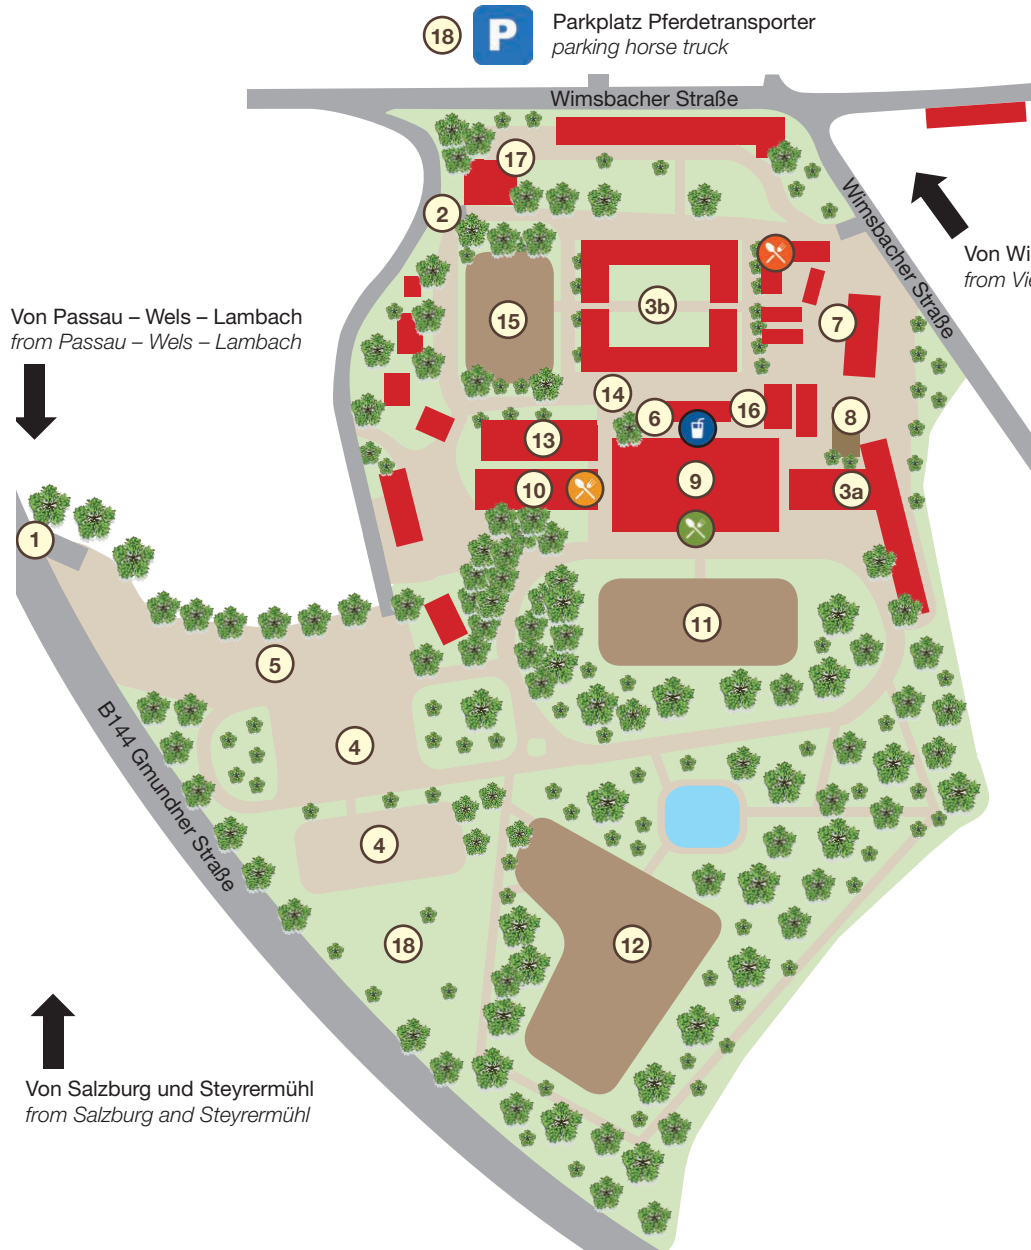

LAGEPLAN

MAP

Pferdezentrum Stadl-Paura GmbH
Stallamtsweg 1, A-4651 Stadl-Paura

- | | |
|--|---|
| 1 Einfahrt Aichetfeld für Aktive
<i>entry Aichetfeld for active</i> | 12 Waldarena
<i>forest arena</i> |
| 2 Einfahrtstor Direktion
<i>entrance gate direction</i> | 13 K&K Halle
<i>K&K hall</i> |
| 3a Ausbildungshalle
<i>training hall</i> | 14 Aussteller
<i>exhibitors</i> |
| 3b Stallgebäude
<i>barn building</i> | 15 Paradeplatz
<i>parade place</i> |
| 4 Aichetfeld, Mobilboxen
<i>Aichetfeld, mobile boxes</i> | 16 Hufschmiede
<i>farriers</i> |
| 5 Parkplätze Pferdetransporter & LKW
<i>parking horse trucks</i> | 17 Bürohaus
<i>office block</i> |
| 6 Meldestelle / Infopoint
<i>registration office / infopoint</i> | 18 Parkplatz Pferdetransporter
<i>parking horse truck</i> |
| 7 Wagenremise
<i>dare remise</i> |  Gastro Terrasse
<i>gastronomy terrace</i> |
| 8 Düngerstätte
<i>fertilizer site</i> |  Food Trucks
<i>food trucks</i> |
| 9 Große Veranstaltungshalle
<i>big event hall</i> |  Gasthaus 7-er Stall
<i>tavern „7-er Stall“</i> |
| 10 Überdachter Reitplatz / Festhalle
<i>covered riding hall / festival hall</i> |  Bar im Foyer
<i>bar in the foyer</i> |
| 11 Europaplatz
<i>europe place</i> | |